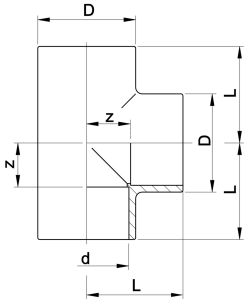

## Tee 90° equal PVC metric

d (mm)	d (inch)	PN (bar)	Part No.	SP	weight (kg)	D (mm)	L (mm)	z (mm)
6		16	<b>721 200 101</b>	10	0.004	11	16	4
8		16	<b>721 200 102</b>	10	0.008	13	17	5
10		16	<b>721 200 103</b>	10	0.008	16	18	6
12		16	<b>721 200 104</b>	10	0.011	19	19	7
16		16	<b>721 200 105</b>	10	0.011	21	23	9
20		16	<b>721 200 106</b>	10	0.019	25	27	11
25		16	<b>721 200 107</b>	10	0.029	31	33	14
32		16	<b>721 200 108</b>	10	0.055	38	39	17
40		16	<b>721 200 109</b>	10	0.100	48	49	23
50		16	<b>721 200 110</b>	10	0.156	58	57	26
63		16	<b>721 200 111</b>	10	0.291	73	71	33
75	2 ½	16	<b>721 200 112</b>	5	0.476	87	83	39
90		16	<b>721 200 113</b>	4	0.824	105	97	46
110		16	<b>721 200 114</b>	6	1.411	127	116	55
125		16	<b>721 200 115</b>	2	2.521	151	135	66
140	5	16	<b>721 200 116</b>	1	3.410	169	147	71
160		16	<b>721 200 117</b>	1	4.982	193	167	81
200		10	<b>721 200 119</b>	1	5.868	225	207	101
225		10	<b>721 200 120</b>	1	9.268	256	233	114
250		10	<b>721 200 121</b>	1	14.350	282	263	132
280		10	<b>721 200 122</b>	1	19.541	318	298	152
315		6	<b>721 200 123</b>	1	27.254	356	332	168
400		6	<b>721 200 125</b>	1	35.000	442	420	214